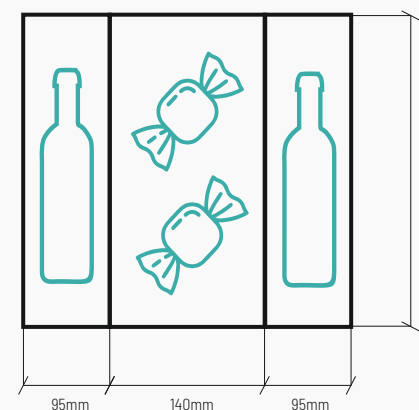

Katalog opakowań

z miłości do wina

■ Kartoniki z rączką ECO

Kartoniki z tektury prążkowanej ECO z rączką i okienkiem

Butelki	Wymiary mm
	380 x 88 x 88
	380 x 176 x 88
	380 x 264 x 88

■ Kartoniki na butelki niestandardowe

Kuferki z patyczkiem

Otwierane kuferki z tektury
prążkowanej z drewnianym patyczkiem

Butelki	Wymiary mm
	330 x 88 x 88
	330 x 200 x 88
	325 x 365 x 120

Kartoniki SCALA

Kartoniki SCALA o fakturze płótna
otwierane od góry
w wersji z okienkiem i bez okienka

Butelki	Wymiary mm
 kartonik SCALA	360 x 90 x 90
 kartonik SCALA z okienkiem	360 x 90 x 90

Kartoniki na zestawy prezentowe

Dwie wielkości kartoników z tektury prążkowanej ECO

Zawartość skomponowana pod indywidualne potrzeby i wymagania zamawiającego

**Twoje
LOGO**
patrz strona 6

Wymiary przegródek
(wewnętrzne)

Butelki	Wymiary zewnętrzne kartonika mm wys. x szer. x grub.	Logistyka w zbiorczym kartonie / na palecie	Dodatki
	375 x 255 x 105	w kartonie 3 / na palecie 96	kawa, słodycze, oliwa i inne
	375 x 355 x 105	w kartonie 3 / na palecie 72	kawa, słodycze, oliwa i inne