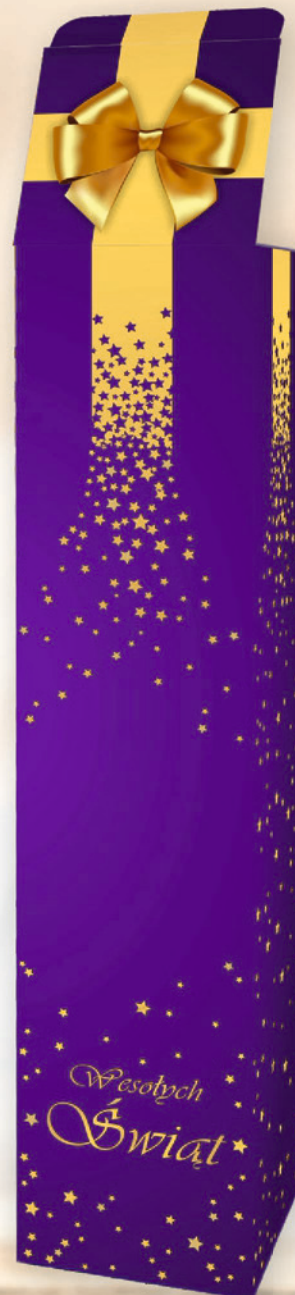

Kartoniki świąteczne

Kartoniki z motywami świątecznymi: Elfy, Starlink

Twoje
LOGO
patrz strona 6

Twoje
LOGO
patrz strona 6

Butelki	Wymiary mm
	360 x 78 x 78
	360 x 168 x 78

Błyszczący lakier UV
na czapkach krasnali

Złoty nadruk Hot Gold
na gwiazdkach