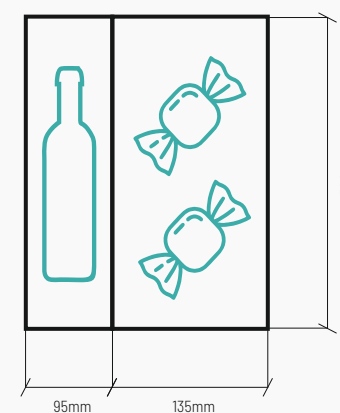

Katalog opakowań

z miłości do wina

■ Kartoniki z rączką ECO

Kartoniki z tektury prążkowanej ECO z rączką i okienkiem

Butelki	Wymiary mm
	380 x 88 x 88
	380 x 176 x 88
	380 x 264 x 88

■ Kartoniki na butelki niestandardowe

Kuferki z patyczkiem

Otwierane kuferki z tektury
prążkowanej z drewnianym patyczkiem

Butelki	Wymiary mm
	330 x 88 x 88
	330 x 200 x 88
	325 x 365 x 120

Kartoniki SCALA

Kartoniki SCALA o fakturze płótna
otwierane od góry
w wersji z okienkiem i bez okienka

Butelki	Wymiary mm
 kartonik SCALA	360 x 90 x 90
 kartonik SCALA z okienkiem	360 x 90 x 90

Kartoniki na zestawy prezentowe

Dwie wielkości kartoników z tektury prążkowanej ECO

Zawartość skomponowana pod indywidualne potrzeby i wymagania zamawiającego

**Twoje
LOGO**
patrz strona 6

Wymiary przegródek
(wewnętrzne)

Butelki	Wymiary zewnętrzne kartonika mm wys. x szer. x grub.	Logistyka w zbiorczym kartonie / na palecie	Dodatki
	375 x 255 x 105	w kartonie 3 / na palecie 96	kawa, słodycze, oliwa i inne
	375 x 355 x 105	w kartonie 3 / na palecie 72	kawa, słodycze, oliwa i inne