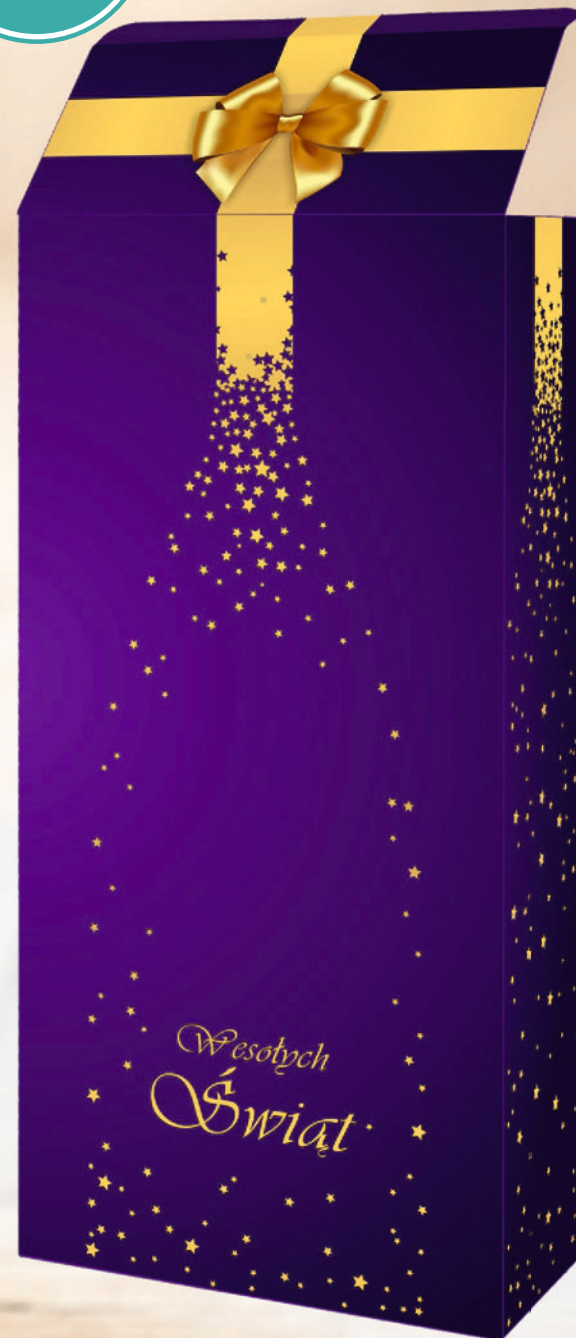

Kartoniki świąteczne

Kartoniki z motywami świątecznymi: Elfy, Starlink

Twoje
LOGO
patrz strona 6

Twoje
LOGO
patrz strona 6

Butelki	Wymiary mm
	360 x 78 x 78
	360 x 168 x 78

Błyszczący lakier UV
na czapkach krasnali